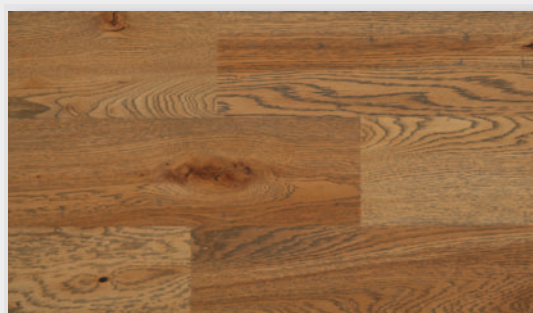

Saturn

1.480 x 138 x 10 mm