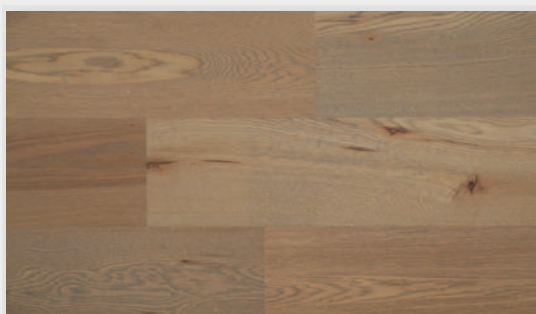

Pluto

1.480 x 138 x 10 mm