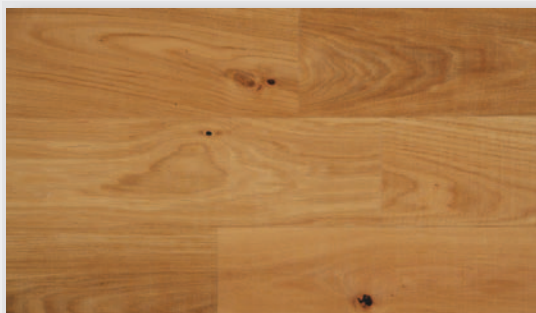

Unsere **used nature** Kollektion spiegelt den Wunsch unserer Kunden nach gealterten Dielen wieder. Das Sortiment wird von uns selbst gealtert und in fünf natürlichen Farbtönen (oxidativ vorgeölt) angeboten, auf Basis der Eiche Rustikal/Astig.

Haben Sie viel Freude an dem gealterten Charakter dieser Serie.

Jupiter

1.480 x 138 x 10 mm